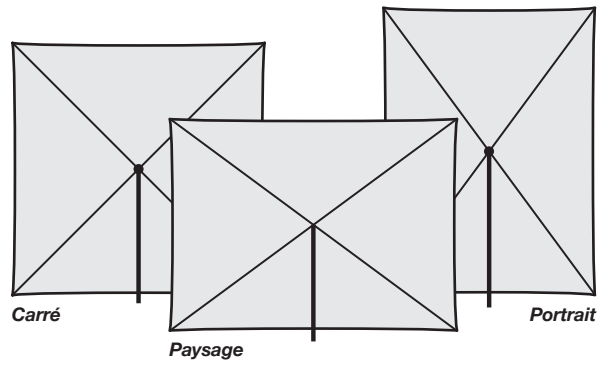

Son poids de seulement **5 kgs** et son conditionnement rigide (valise) ou souple (sac) en font un produit parfaitement optimisé pour le transport (avion, train, métro, etc ...)

Showflex se présente sous 3 formes différentes : carré, portrait ou paysage, pour une surface visuelle de **5m²** environ.

1

2

3

Montage rapide

Finition soignée

Fort impact visuel

3 formes/tailles différentes

Carré: 2,29 x 2,29 m
 Paysage: 2,69 x 1,80 m
 Portrait: 1,80 x 2,69 m